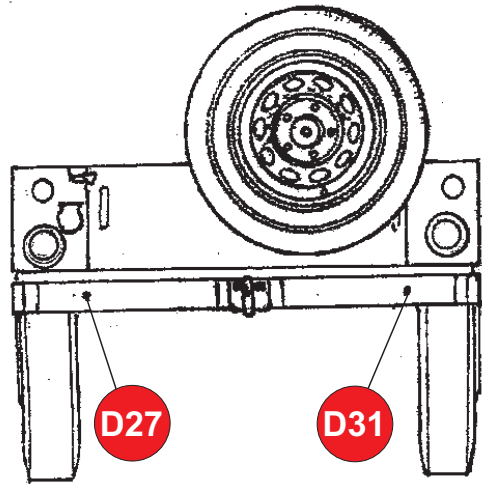

Technical data

M422A1: Wheel base	71 in.
Overall length	113 in.
Width	61 in.
Height	60 in.
Max. speed	62 mph

Při stavbě postupujte podle instrukčních obrázků.

Upozornění: Během opravování může vznikat prach, který může dráždit dýchací cesty. Použijte ochranu očí při odstraňování kovových dílů.

D24

D29

D26

D24

lb

III

IV

V