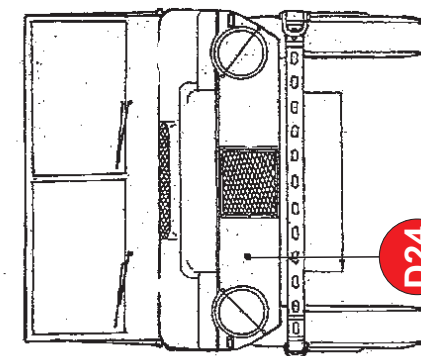

Technical data

M422A1: Wheel base	71 in.
Overall length	113 in.
Width	61 in.
Height	60 in.
Max. speed	62 mph

Při stavbě postupujte podle instrukčních obrázků.

Upozornění: Během opravování může vznikat prach, který může dráždit dýchací cesty. Použijte ochranu očí při odstraňování kovových dílů.

D24

D29

D26

D24

lb

III

IV

V