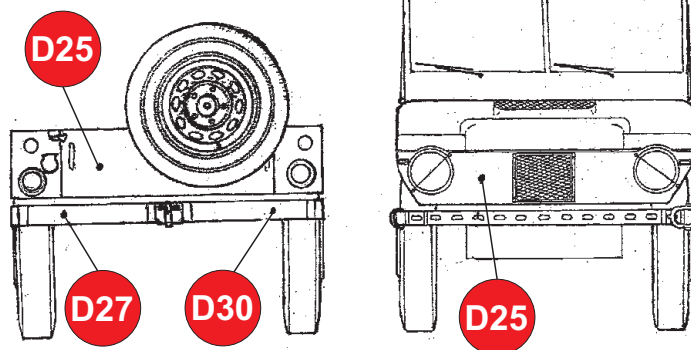

IIb

Zbarvení

Celé vozidlo bylo tmavě zelené

Camouflage

Whole of vehicle was dark green

Fotografie z průběhu stavby a hotového modelu najdete na www.plusmodel.cz/gallery_cz.php

Photos of model building and complete kit you find on www.plusmodel.cz/gallery_en.php

Plus Model s.r.o
Jižní 56, 370 10 České Budějovice
Czech Republic
<http://www.plusmodel.cz>
e-mail: plusmodel@plusmodel.cz

MODELCHOICE.NET
ORDER & BUY DIRECTLY FROM MANUFACTURERS

294

plusmodel

1/35