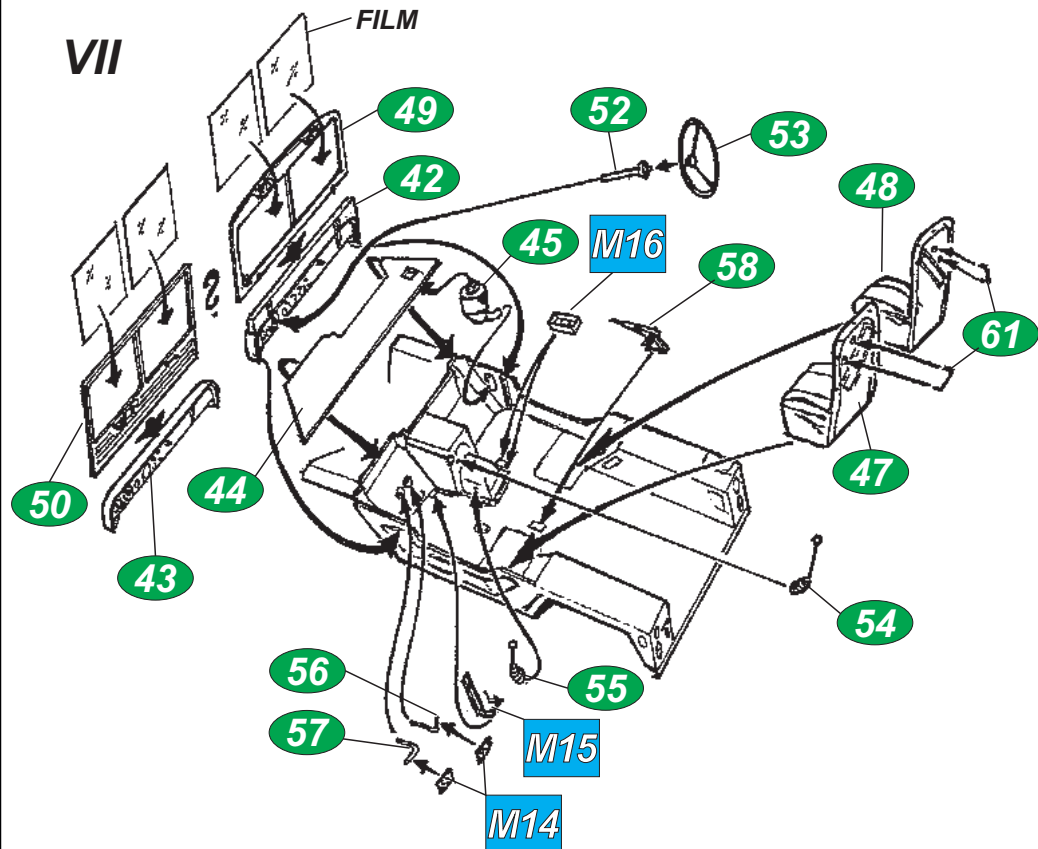

XII

- **1** Resinové díly / Resin parts
- **M1** Fotepty / Photoetched parts
- **D1** Obtisky / Decals

VII

VIII