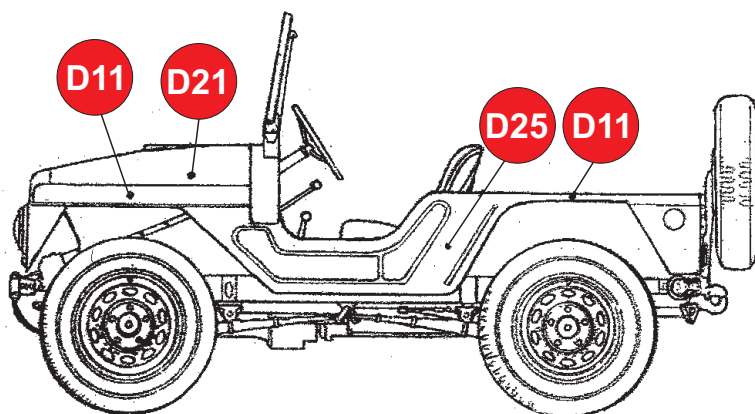

IIb

Zbarvení

Celé vozidlo bylo tmavě zelené

Camouflage

Whole of vehicle was dark green

Fotografie z průběhu stavby a hotového modelu najdete na www.plusmodel.cz/gallery_cz.php

Photos of model building and complete kit you find on www.plusmodel.cz/gallery_en.php

Plus Model s.r.o
Jižní 56, 370 10 České Budějovice
Czech Republic
<http://www.plusmodel.cz>
e-mail: plusmodel@plusmodel.cz

MODELCHOICE.NET
ORDER & BUY DIRECTLY FROM MANUFACTURERS

294

plusmodel

1/35