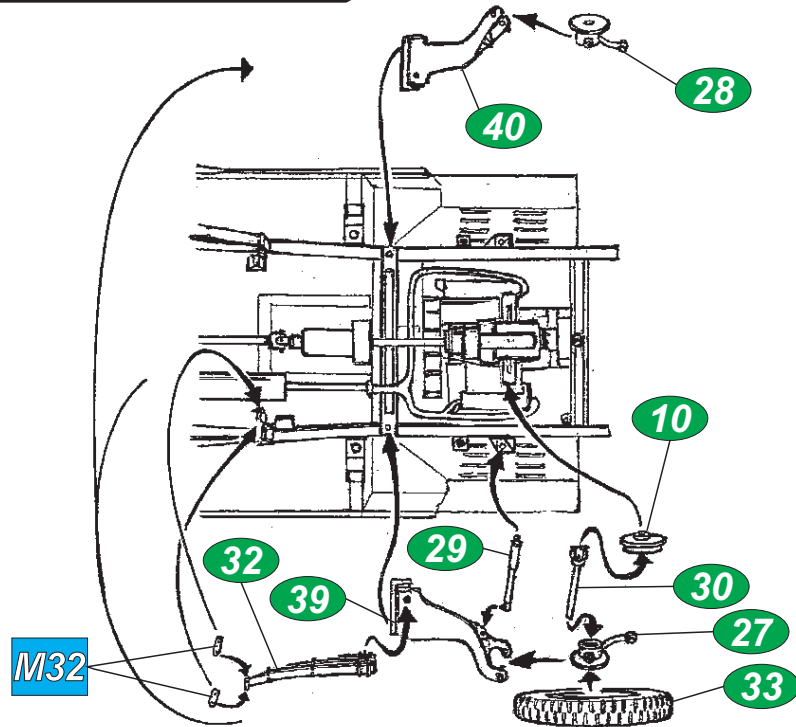

Technická data

M422A1: Rám podvozku	180 cm
Celková délka	287 cm
Šířka	155 cm
Výška	152 cm
Max. rychlost	99 km/h

**History**

The M422 „Mighty Mite” was a very small quarter-ton four-wheels drive truck build for U.S. Marine Corps from January 1960 to January 1963. 3922 units were produced in two versions. M422A1 had a six inch longer body and wheel base.

Technical data

M422A1: Wheel base	71 in.
Overall length	113 in.
Width	61 in.
Height	60 in.
Max. speed	62 mph

Při stavbě postupujte podle instrukčních obrázků.

Upozornění: Během opravování může vznikat prach, který může dráždit dýchací cesty. Použijte ochranu očí při odstraňování kovových dílů.

D24

D29

D26

D24

lb

III

IV

V