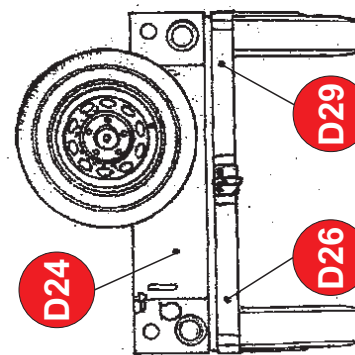

Technická data

M422A1: Rám podvozku	180 cm
Celková délka	287 cm
Šířka	155 cm
Výška	152 cm
Max. rychlost	99 km/h

**History**

The M422 „Mighty Mite” was a very small quarter-ton four-wheels drive truck build for U.S. Marine Corps from January 1960 to January 1963. 3922 units were produced in two versions. M422A1 had a six inch longer body and wheel base.

Technical data

M422A1: Wheel base	71 in.
Overall length	113 in.
Width	61 in.
Height	60 in.
Max. speed	62 mph

Při stavbě postupujte podle instrukčních obrázků.

Upozornění: Během opravování může vznikat prach, který může dráždit dýchací cesty. Použijte ochranu očí při odstraňování kovových dílů.

D24

D29

D26

D24

lb

III

IV

V