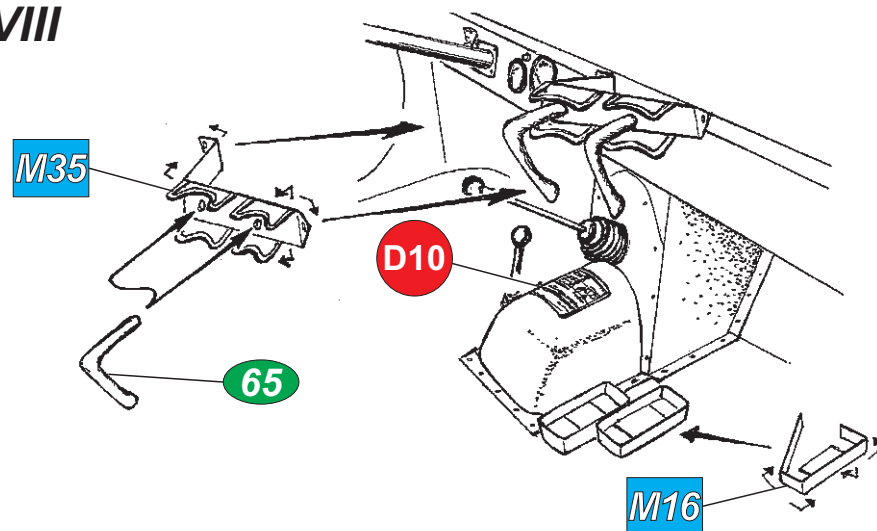

XII

- **1** Resinové díly / Resin parts
- **M1** Fotepty / Photoetched parts
- **D1** Obtisky / Decals

VII

VIII