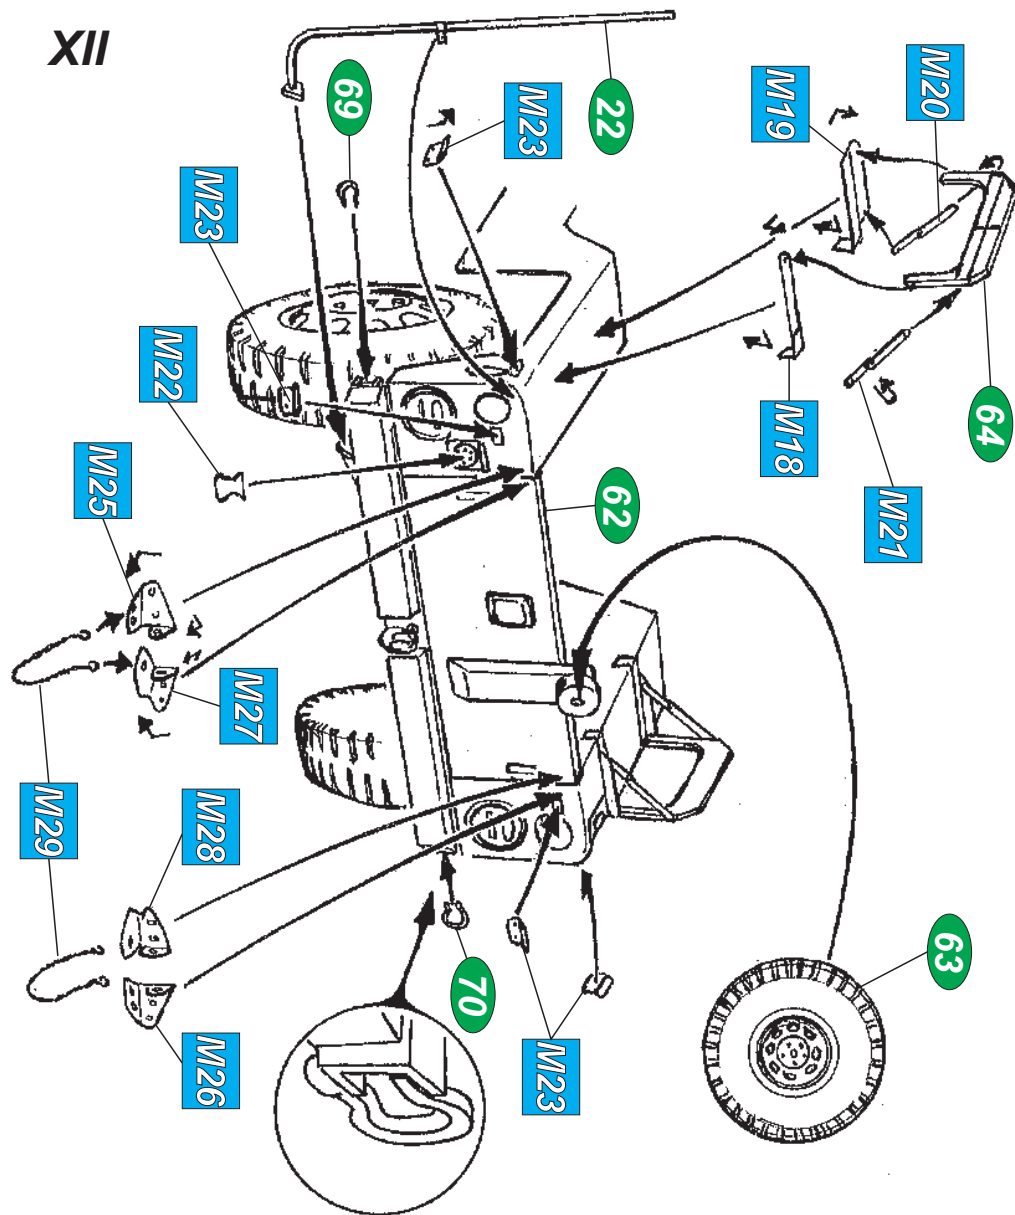

XII

- **1** Resinové díly / Resin parts
- **M1** Fotepty / Photoetched parts
- **D1** Obtisky / Decals

VII

VIII