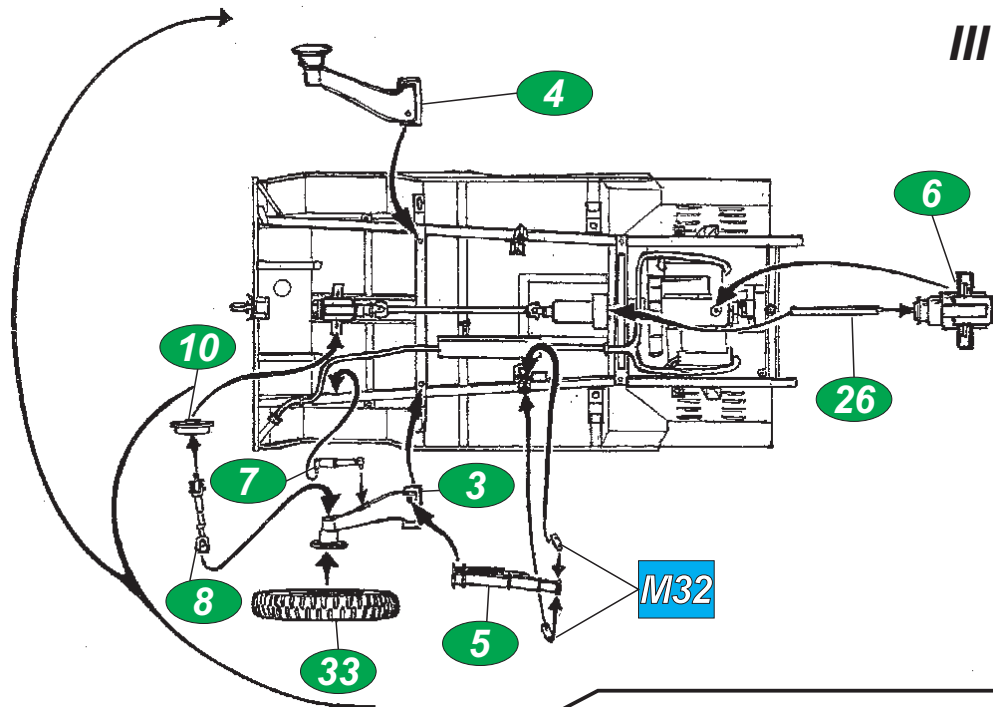

Technical data

M422A1: Wheel base	71 in.
Overall length	113 in.
Width	61 in.
Height	60 in.
Max. speed	62 mph

Při stavbě postupujte podle instrukčních obrázků.

Upozornění: Během opravování může vznikat prach, který může dráždit dýchací cesty. Použijte ochranu očí při odstraňování kovových dílů.

D24

D29

D26

D24

lb

III

IV

V