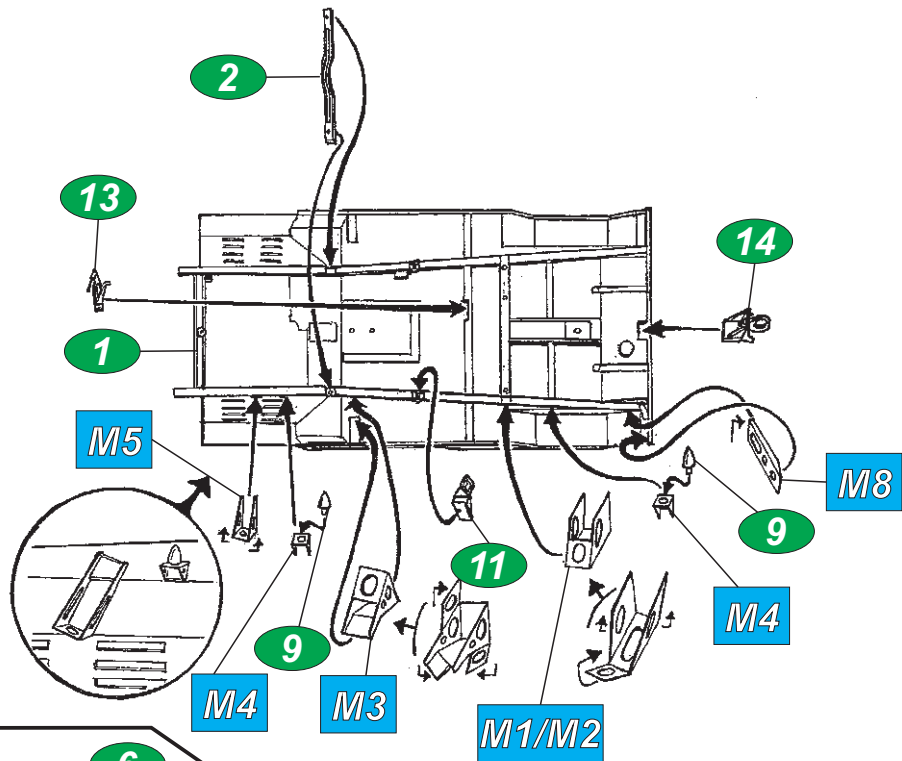

I

II

IIa

D18

D20

D24

D24

D29

D26

D24