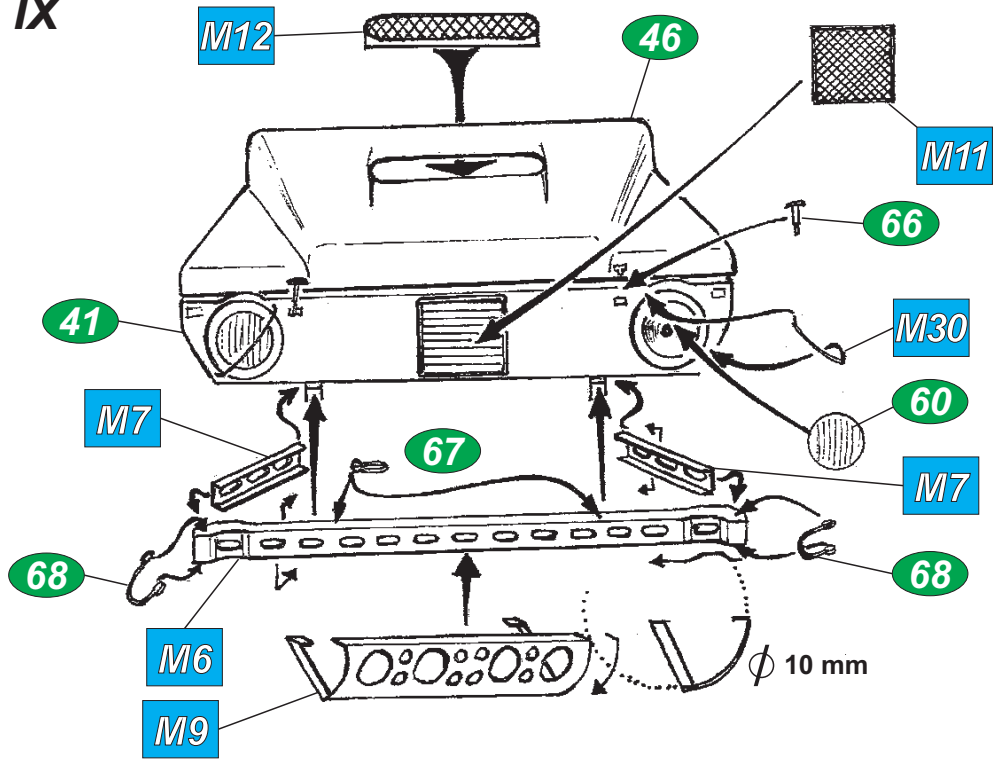

IX

Var. II

XI

X

Var. I

6

Wire

XIII

7