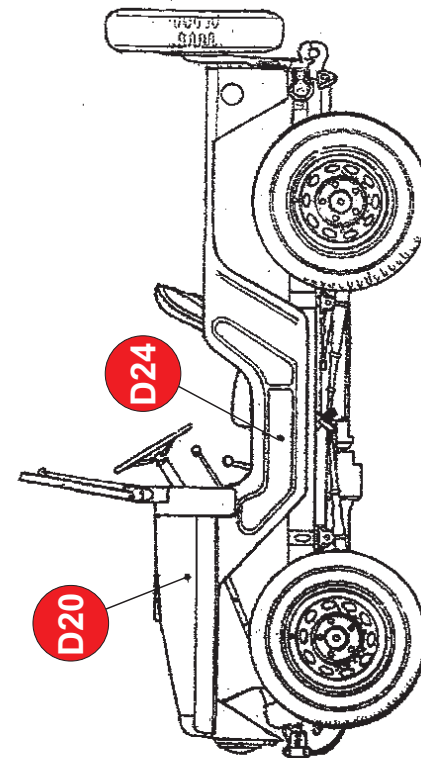

I

II

IIa

D18

D20

D24

D24

D29

D26

D24