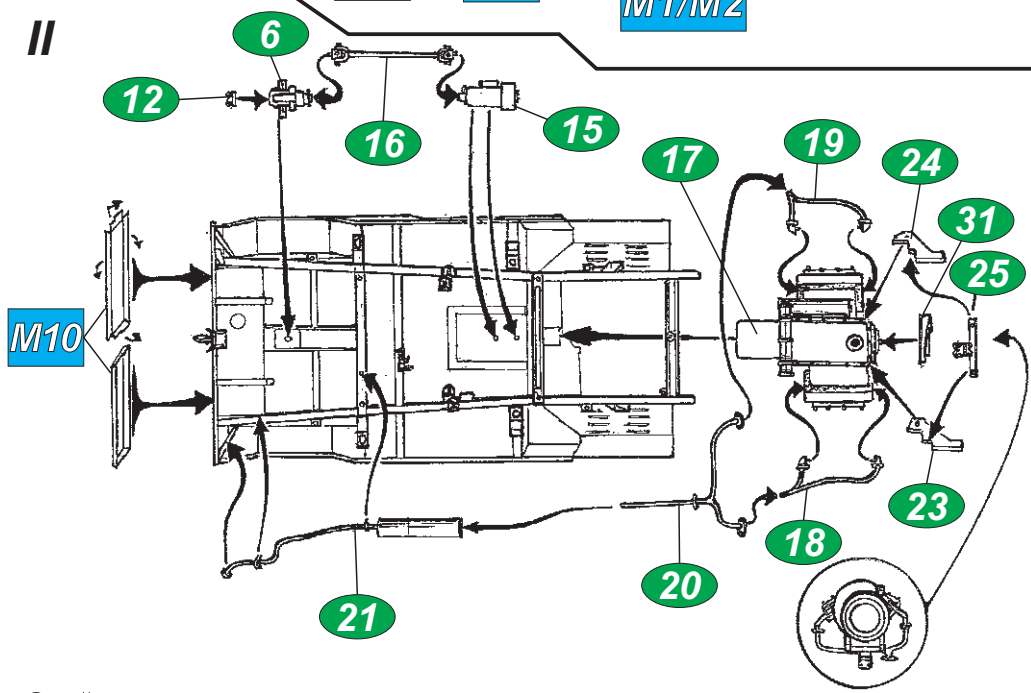

I

II

IIa

D18

D20

D24

D24

D29

D26

D24